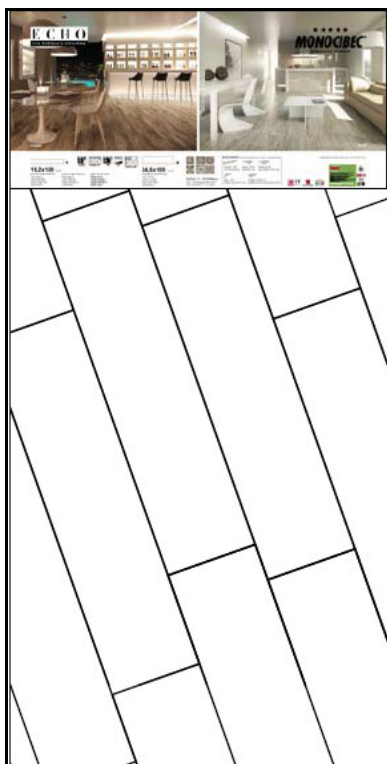

PANNELLI FOTOGRAFICI ECHO

SCHEMA 728 CM
FONDO 24,6X100 [59,9% XMQ]
FONDO 16,2X100 [40,1% XMQ]

SCHEMA 730
FONDO 16,2X100 [100% XMQ]

SCHEMA 731
FONDO 24,6X100 [100% XMQ]