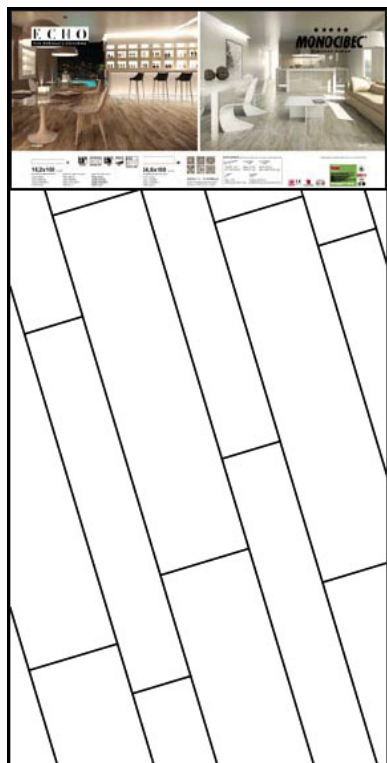

PANNELLI FOTOGRAFICI ECHO

SCHEMA 728 CM
FONDO 24,6X100 [59,9% XMQ]
FONDO 16,2X100 [40,1% XMQ]

SCHEMA 730
FONDO 16,2X100 [100% XMQ]

SCHEMA 731
FONDO 24,6X100 [100% XMQ]